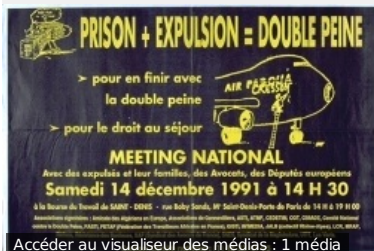

Plan de classement

- ∨ Génériques (collection numérisée d'affiches)
 - ∨ Rassemblements et manifestations
 - ∨ 1990-1999
 - ∨ 1990-1994
 - Prison + expulsion = double peine / Comité national contre la double peine (CNCDP). novembre 1991

Accéder au visualiseur des médias : 1 média

[Prison + expulsion = double peine / Comité national contre la double peine \(CNCDP\). novembre 1991](#)

Cote :

411

Date :

novembre 1991

Description physique :

Description physique : 2 dessins: en haut à gauche, un avion (air expulsion) devant une prison et une question au dessus: Prêt pour la deuxième peine ??- à droite, un avion et une personne sur une échelle rajoutant Cresson sous Air Pasqua - Texte jaune sur fond noir, bord blanc.

Collation : 1 impression photomécanique (affiche)

Dimensions : 89 x 60 cm (image)

Genre/Carac. phys. : Document iconographique

Noir et blanc ou couleur : couleur

Nature du contenu : Document iconographique

Langue :

Langue du texte : français

Présentation du contenu :

Texte de l'affiche

Prison + expulsion = double peine. Pour en finir avec la double peine. Pour le droit au séjour. Meeting national. Avec des expulsés et leur familles, des avocats, des députés européens. Samedi 14 décembre 1991 à 14h30 à la Bourse du travail de Saint-Denis.